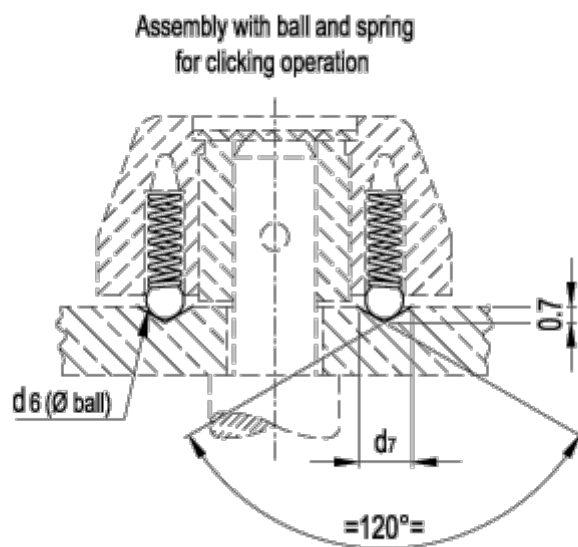

Varenummer: 2306035301
Beskrivelse: E+G Klik fjeder/kugle
MS.D8

Mål

$d6 = 8$

$d7 = 7.0$

Type = MS.D8